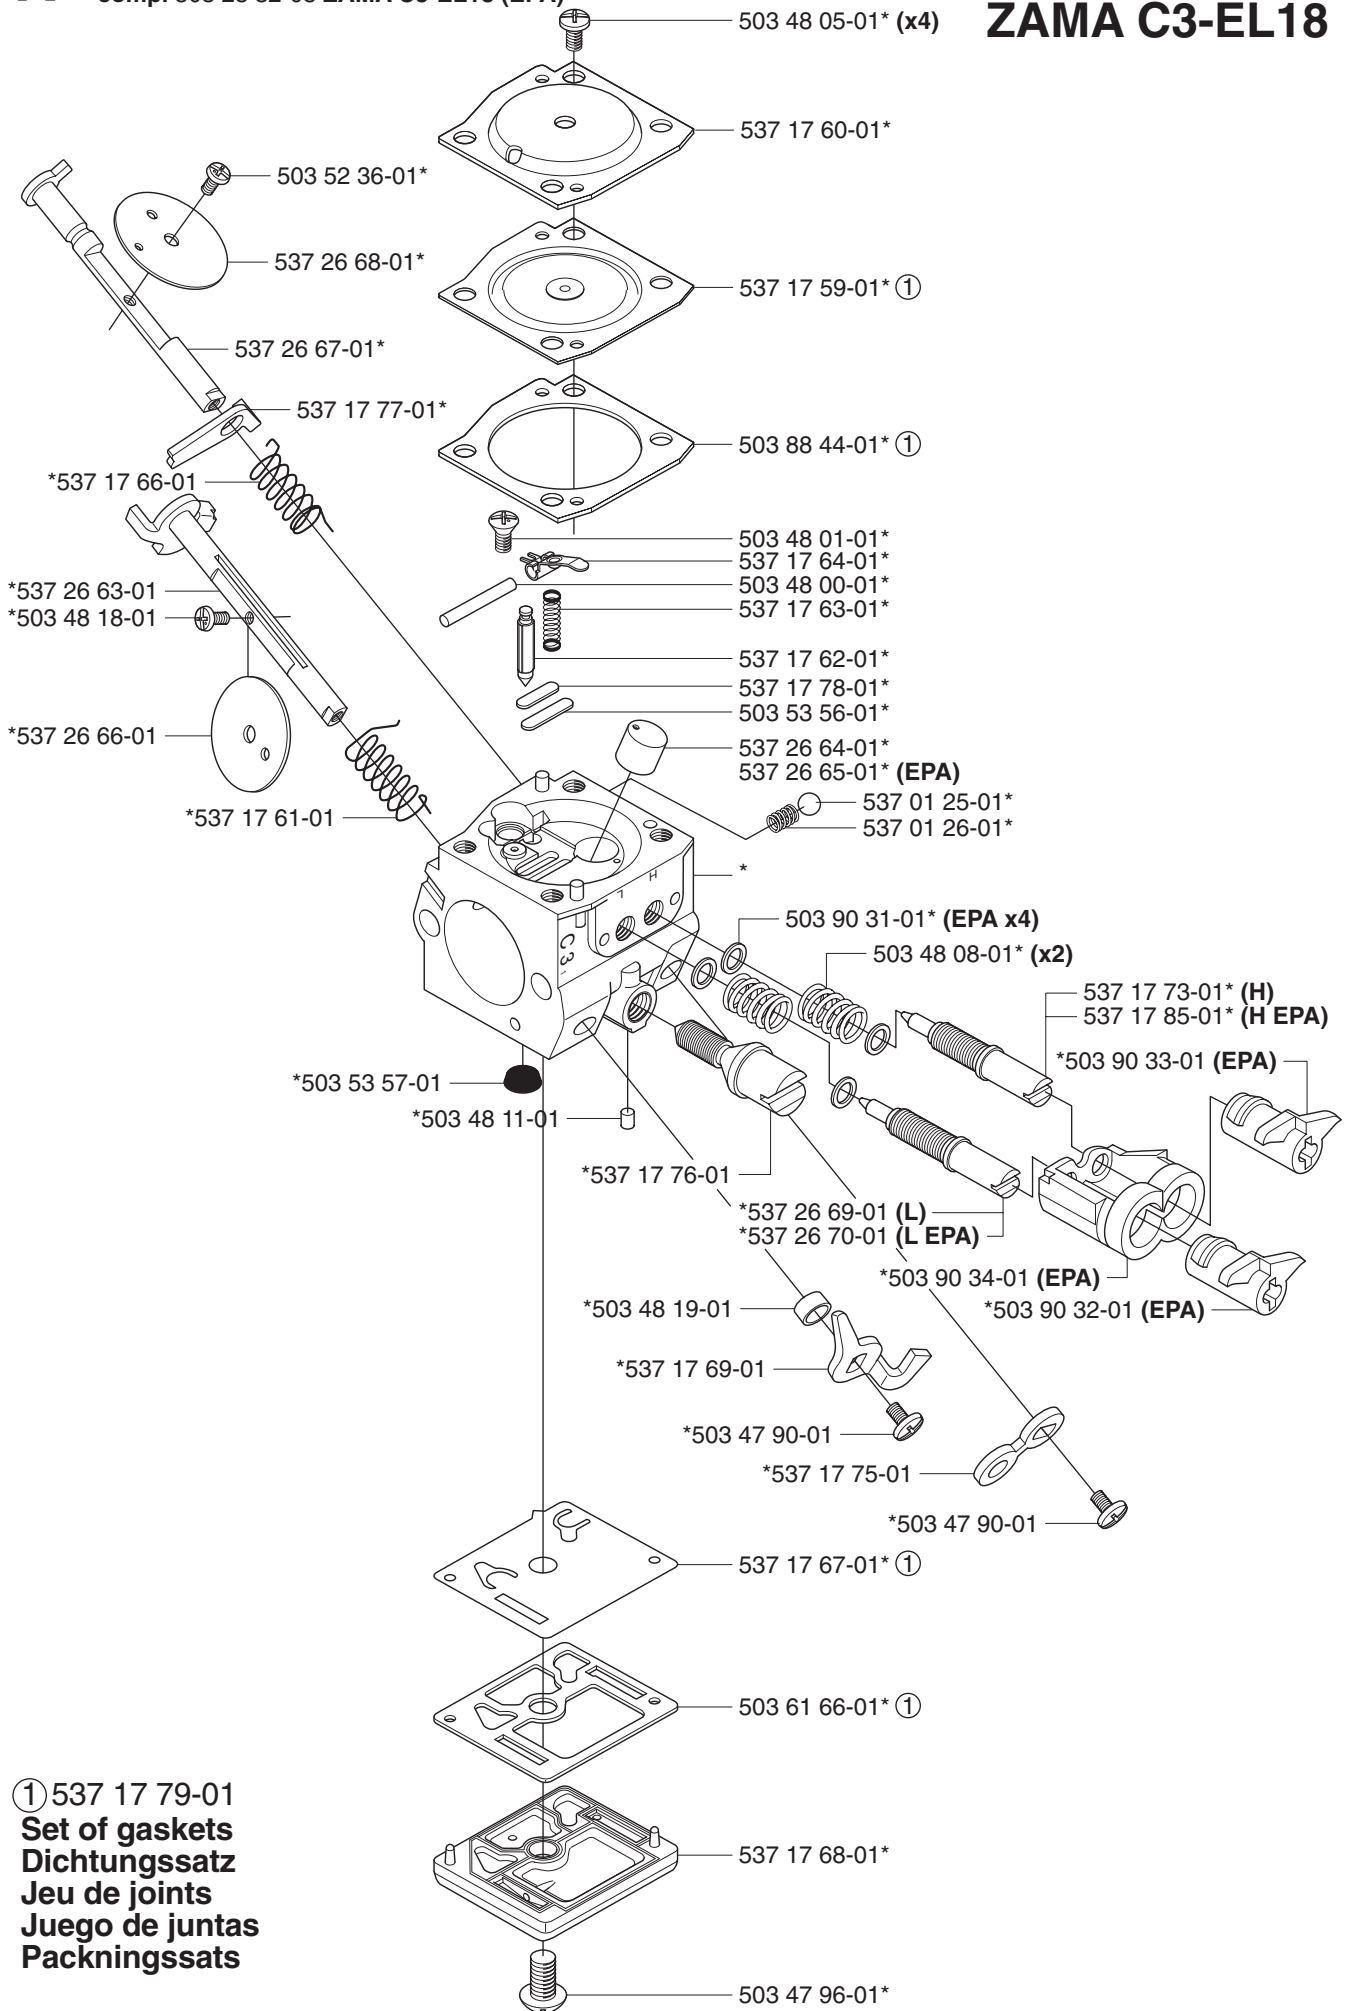

353, 353 EPA I

Spare parts

Ersatzteile

Pièces détachées

Reserve onderdelen

Repuestos

Reservdelar

A **compl 537 15 28-01

B compl 537 11 05-01

C *compl 503 90 90-02

*503 98 74-01

D *compl 537 25 31-02

503 23 51-11
BPMR7A

503 23 51-08
RCJ 7Y

E *compl 503 85 76-71

F *compl 503 86 27-02 (EU)

**compl 503 86 28-02 (DF)
**compl 537 07 54-01 (E-tech)

G

H

*compl 537 17 19-03

J *compl 503 86 37-71

K *compl 503 90 93-01 **compl 503 90 93-02 (XPG)

L

Heated carburettor

M

*compl 537 10 47-01

N

*compl 503 28 32-07 ZAMA C3-EL17

*compl 503 28 32-08 ZAMA C3-EL18 (EPA)

ZAMA C3-EL17 ZAMA C3-EL18

① 537 17 79-01
Set of gaskets
Dichtungssatz
Jeu de joints
Juego de juntas
Packningssats