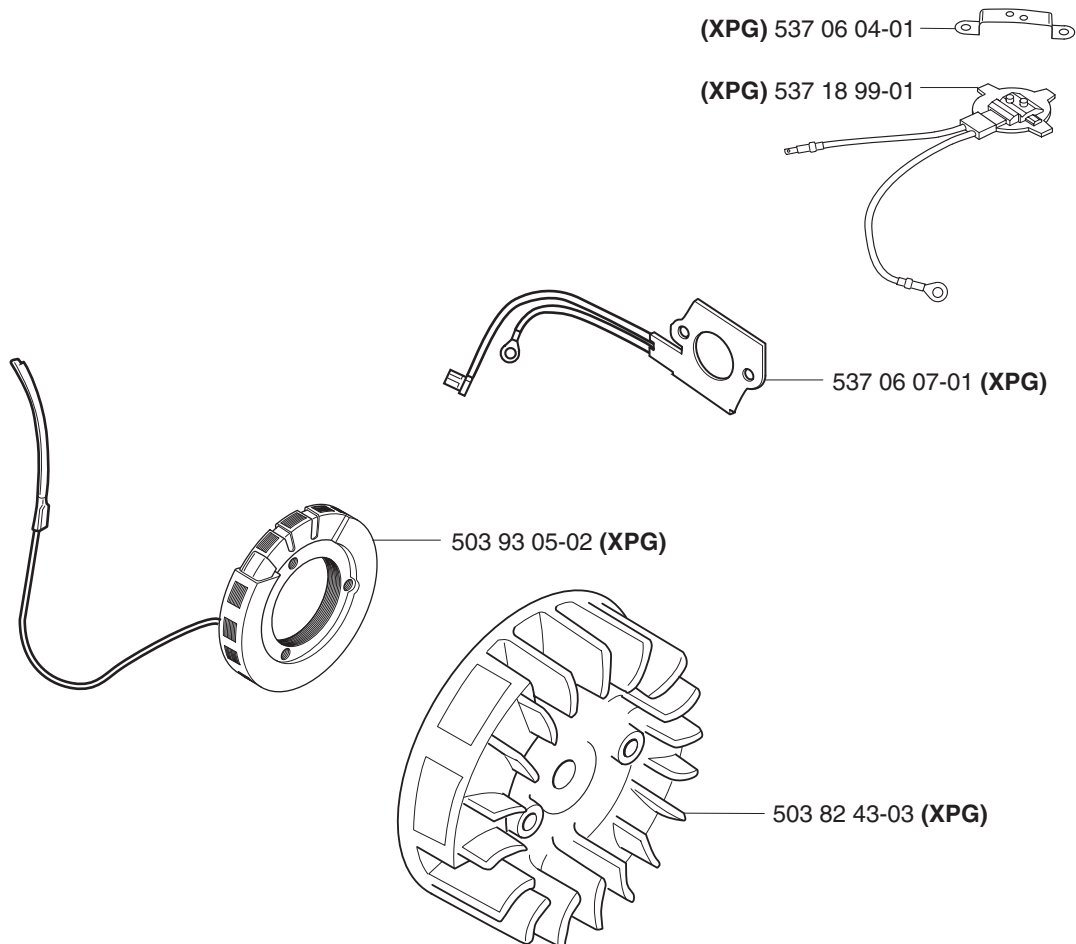

353, 353 EPA I

Spare parts

Ersatzteile

Pièces détachées

Reserve onderdelen

Repuestos

Reservdelar

A **compl 537 15 28-01

B compl 537 11 05-01

C *compl 503 90 90-02

*503 98 74-01

D *compl 537 25 31-02

503 23 51-11
BPMR7A

503 23 51-08
RCJ 7Y

E *compl 503 85 76-71

F *compl 503 86 27-02 (EU)

**compl 503 86 28-02 (DF)
**compl 537 07 54-01 (E-tech)

G

H

*compl 537 17 19-03

J *compl 503 86 37-71

K *compl 503 90 93-01 **compl 503 90 93-02 (XPG)

L

Heated carburettor

M

*compl 537 10 47-01

N

*compl 503 28 32-07 ZAMA C3-EL17

*compl 503 28 32-08 ZAMA C3-EL18 (EPA)

ZAMA C3-EL17 ZAMA C3-EL18

① 537 17 79-01
Set of gaskets
Dichtungssatz
Jeu de joints
Juego de juntas
Packningssats