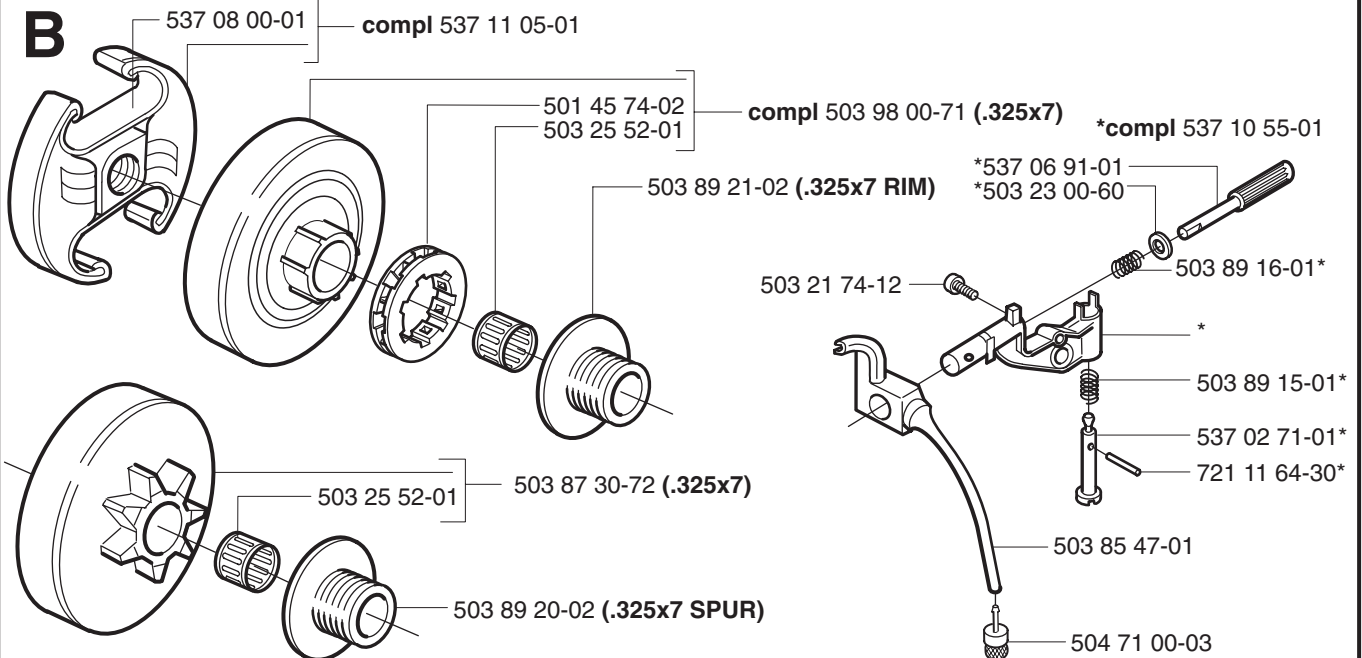

353, 353 EPA I

Spare parts

Ersatzteile

Pièces détachées

Reserve onderdelen

Repuestos

Reservdelar

A **compl 537 15 28-01

B compl 537 11 05-01

C *compl 503 90 90-02

*503 98 74-01

D *compl 537 25 31-02

503 23 51-11
BPMR7A

503 23 51-08
RCJ 7Y

E *compl 503 85 76-71

F *compl 503 86 27-02 (EU)

M

*compl 537 10 47-01

N

*compl 503 28 32-07 ZAMA C3-EL17

*compl 503 28 32-08 ZAMA C3-EL18 (EPA)

ZAMA C3-EL17 ZAMA C3-EL18

① 537 17 79-01
Set of gaskets
Dichtungssatz
Jeu de joints
Juego de juntas
Packningssats