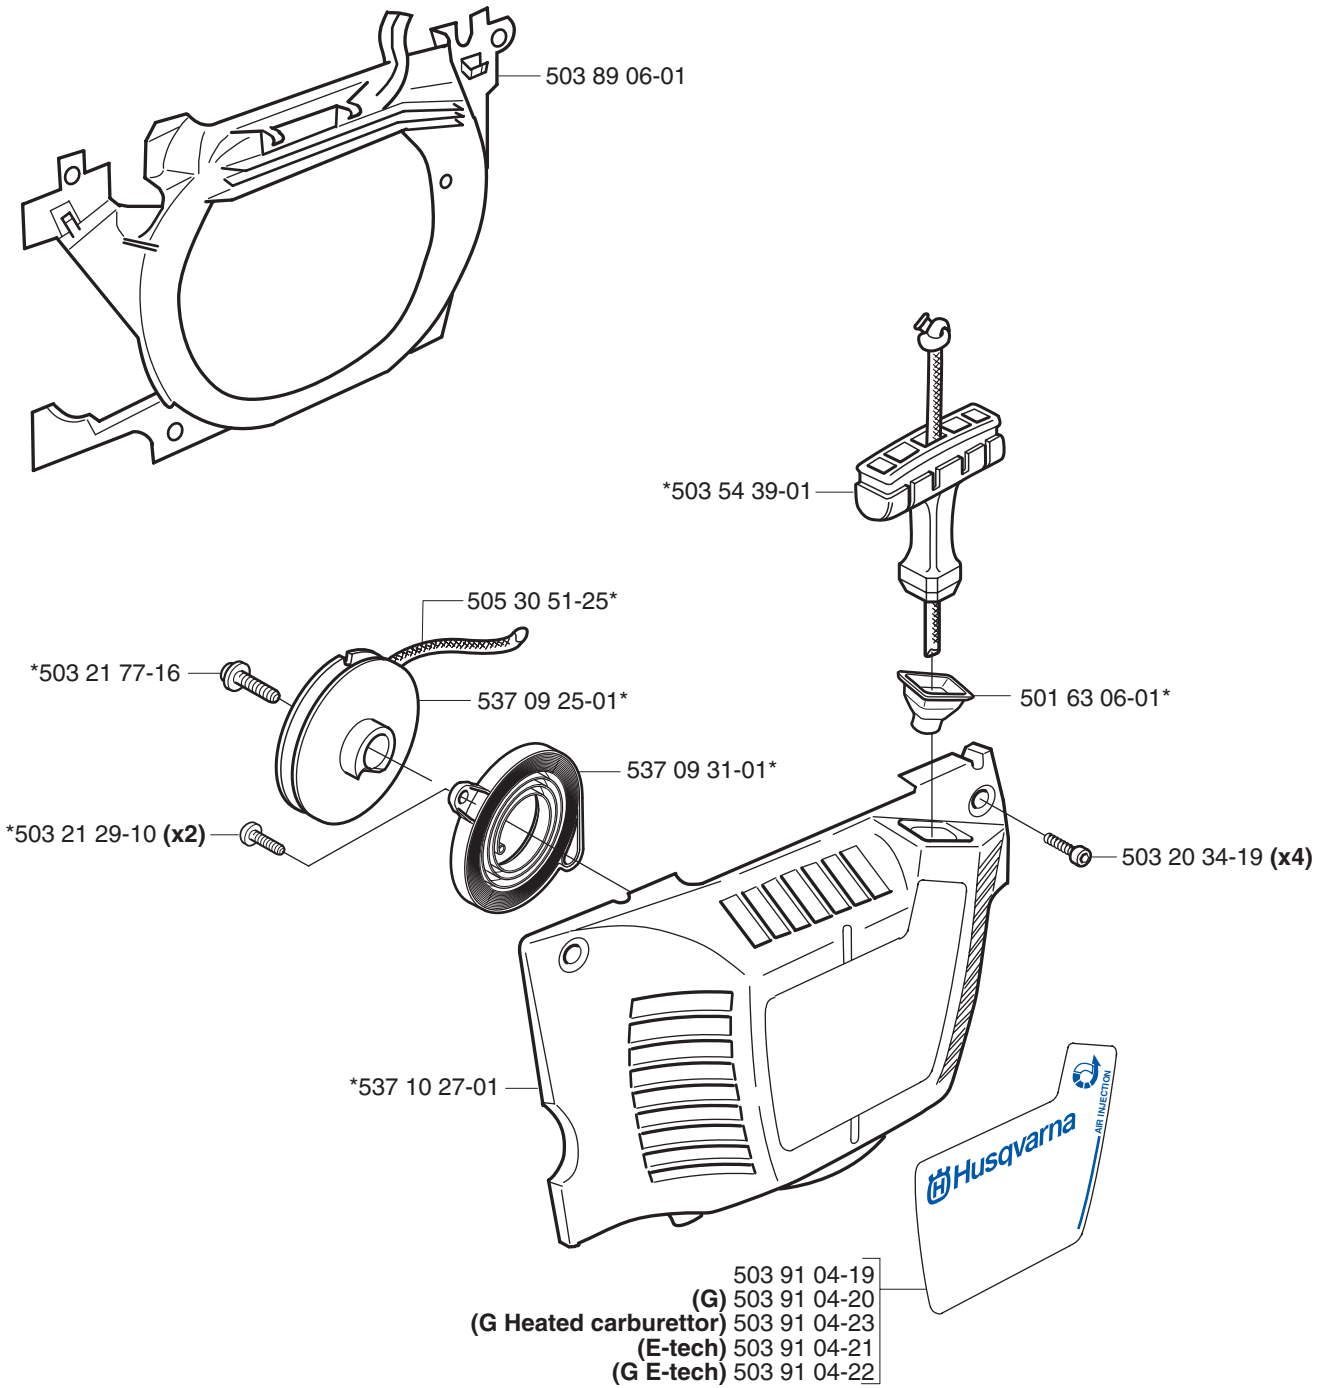

B compl 537 11 05-01

C *compl 503 90 90-02

*503 98 74-01

D *compl 537 25 31-02

503 23 51-11
BPMR7A

503 23 51-08
RCJ 7Y

E *compl 503 85 76-71

F *compl 503 86 27-02 (EU)

**compl 503 86 28-02 (DF)
**compl 537 07 54-01 (E-tech)

G

H

*compl 537 17 19-03

J *compl 503 86 37-71

K *compl 503 90 93-01 **compl 503 90 93-02 (XPG)

L

Heated carburettor

M

*compl 537 10 47-01

N

*compl 503 28 32-07 ZAMA C3-EL17

*compl 503 28 32-08 ZAMA C3-EL18 (EPA)

ZAMA C3-EL17 ZAMA C3-EL18

① 537 17 79-01
Set of gaskets
Dichtungssatz
Jeu de joints
Juego de juntas
Packningssats