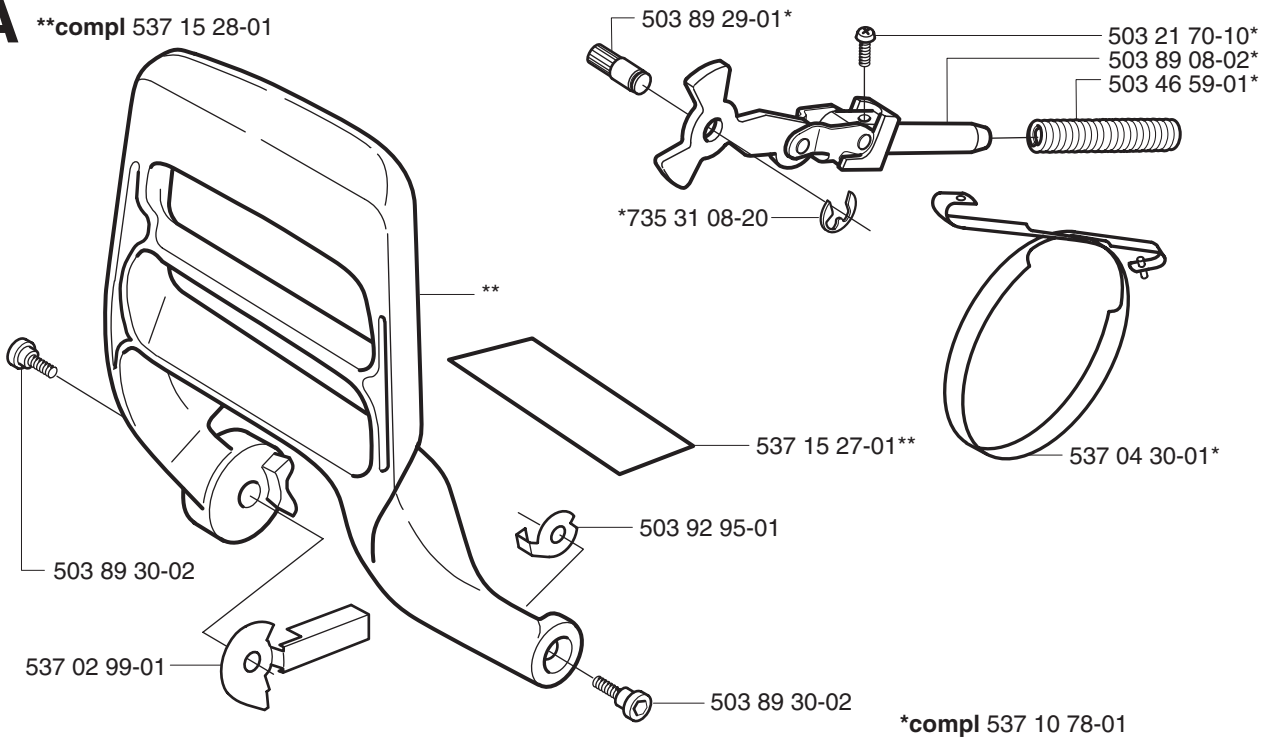

353, 353 EPA I

Spare parts

Ersatzteile

Pièces détachées

Reserve onderdelen

Repuestos

Reservdelar

A **compl 537 15 28-01

B compl 537 11 05-01

C *compl 503 90 90-02

*503 98 74-01

D *compl 537 25 31-02

503 23 51-11
BPMR7A

503 23 51-08
RCJ 7Y

E *compl 503 85 76-71

F *compl 503 86 27-02 (EU)

M

*compl 537 10 47-01

N

*compl 503 28 32-07 ZAMA C3-EL17

*compl 503 28 32-08 ZAMA C3-EL18 (EPA)

ZAMA C3-EL17 ZAMA C3-EL18

① 537 17 79-01
Set of gaskets
Dichtungssatz
Jeu de joints
Juego de juntas
Packningssats