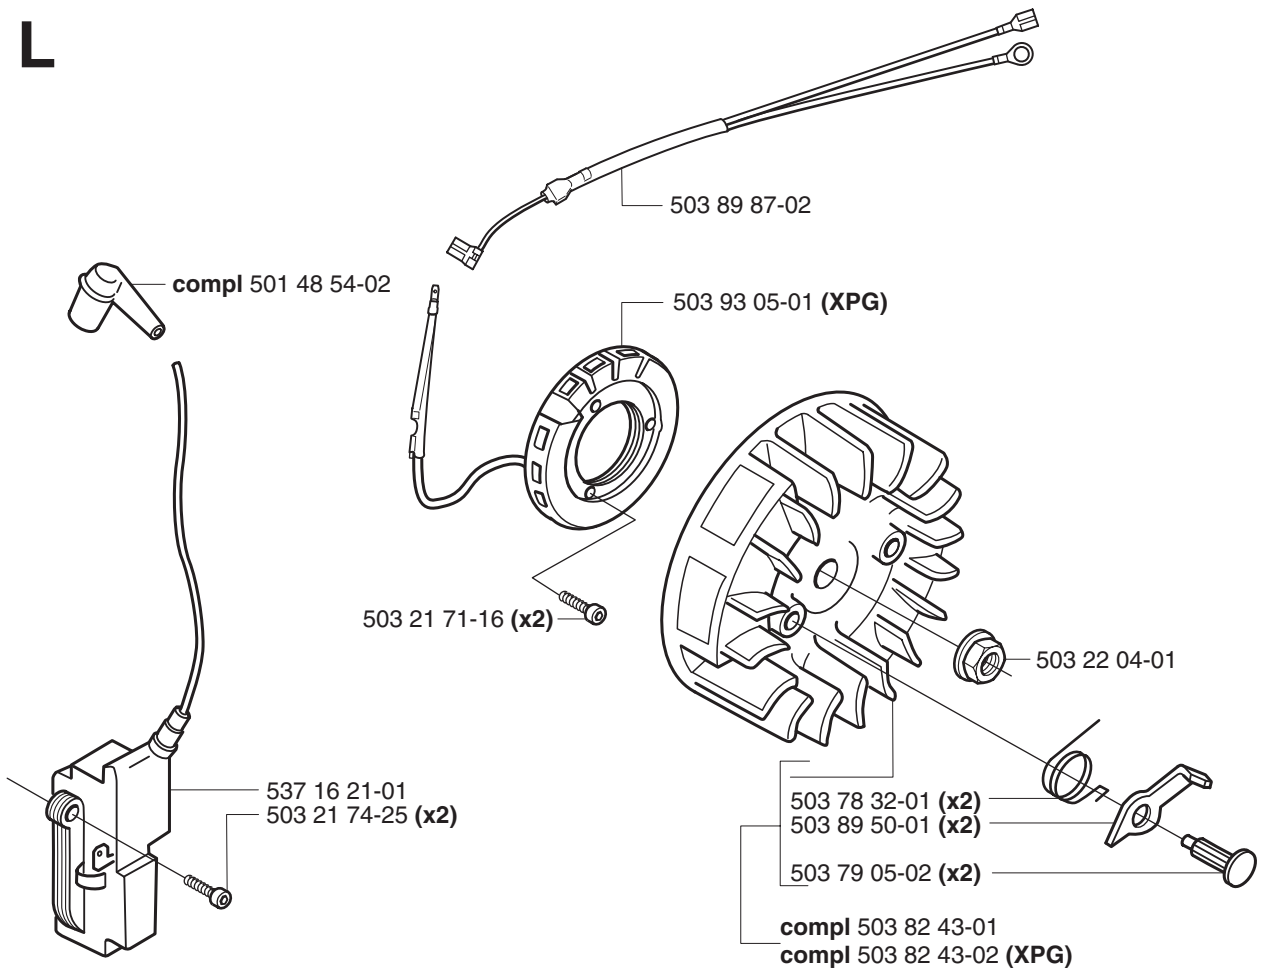

353, 353 EPA I

Spare parts

Ersatzteile

Pièces détachées

Reserve onderdelen

Repuestos

Reservdelar

A **compl 537 15 28-01

B compl 537 11 05-01

C *compl 503 90 90-02

*503 98 74-01

D *compl 537 25 31-02

503 23 51-11
BPMR7A

503 23 51-08
RCJ 7Y

E *compl 503 85 76-71

F *compl 503 86 27-02 (EU)

**compl 503 86 28-02 (DF)
**compl 537 07 54-01 (E-tech)

G

H

*compl 537 17 19-03

J *compl 503 86 37-71

K *compl 503 90 93-01 **compl 503 90 93-02 (XPG)

L

Heated carburettor

M

*compl 537 10 47-01

N

*compl 503 28 32-07 ZAMA C3-EL17

*compl 503 28 32-08 ZAMA C3-EL18 (EPA)

ZAMA C3-EL17 ZAMA C3-EL18

① 537 17 79-01
Set of gaskets
Dichtungssatz
Jeu de joints
Juego de juntas
Packningssats