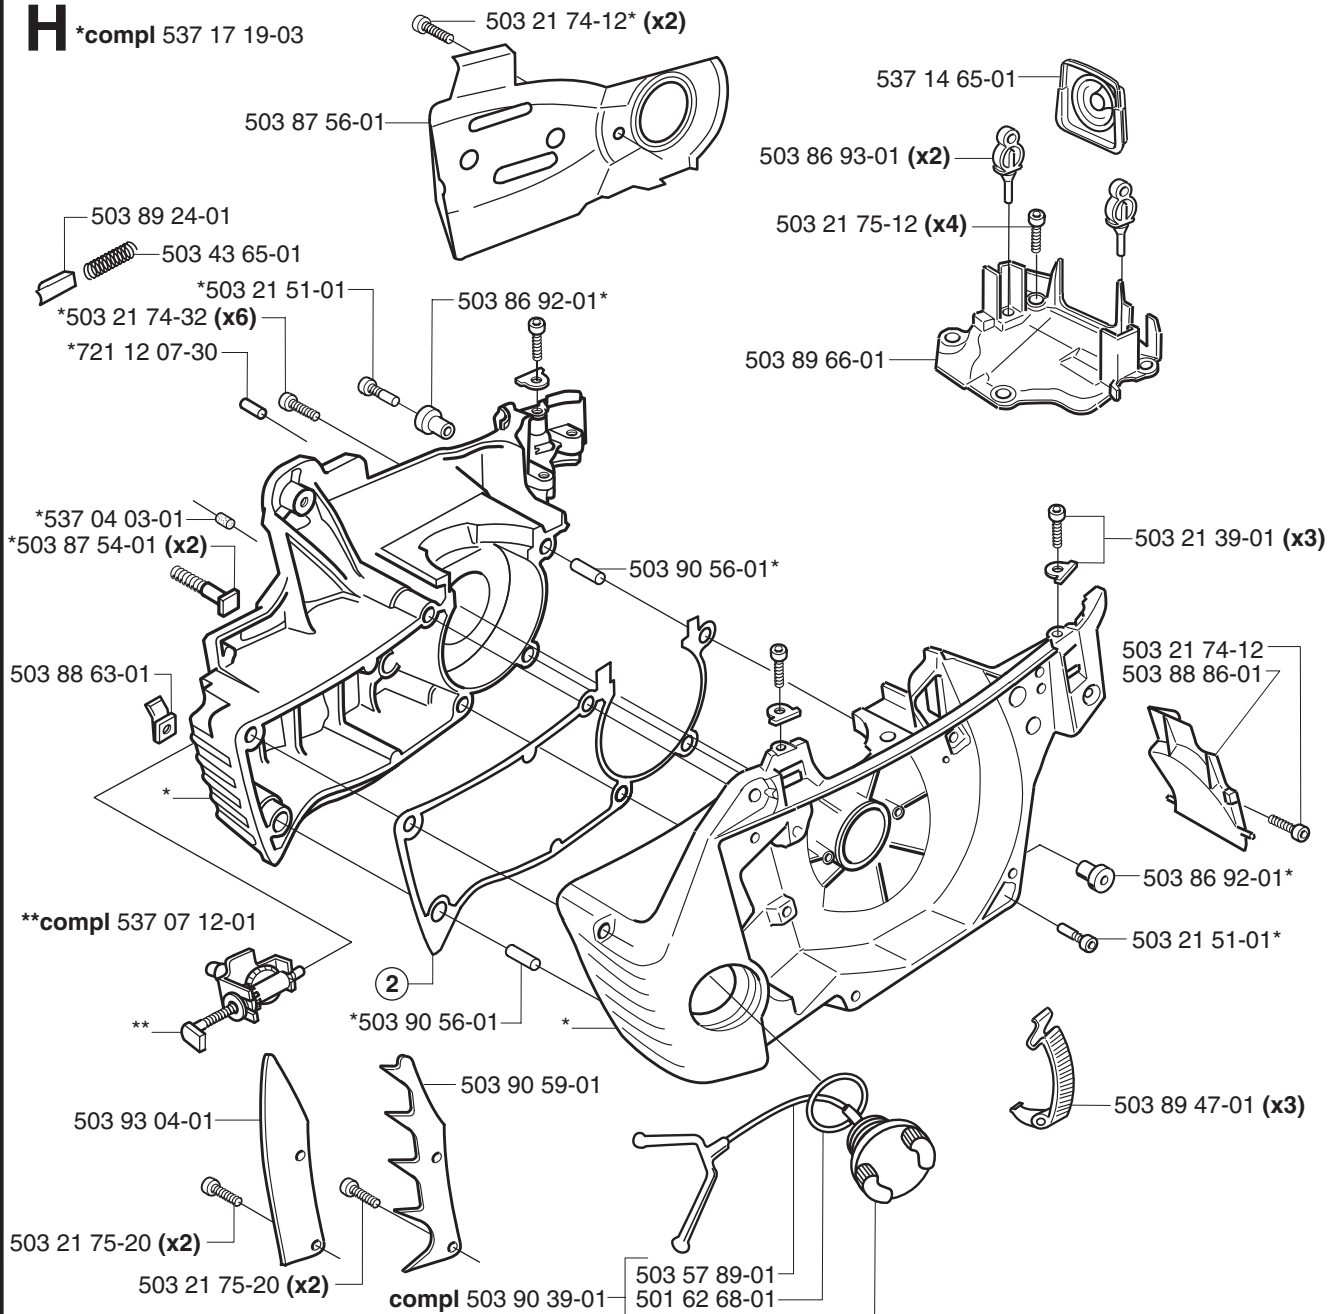

B compl 537 11 05-01

C *compl 503 90 90-02

*503 98 74-01

D *compl 537 25 31-02

503 23 51-11
BPMR7A

503 23 51-08
RCJ 7Y

E *compl 503 85 76-71

F *compl 503 86 27-02 (EU)

**compl 503 86 28-02 (DF)
**compl 537 07 54-01 (E-tech)

G

H

*compl 537 17 19-03

J *compl 503 86 37-71

K *compl 503 90 93-01 **compl 503 90 93-02 (XPG)

L

Heated carburettor

M

*compl 537 10 47-01

N

*compl 503 28 32-07 ZAMA C3-EL17

*compl 503 28 32-08 ZAMA C3-EL18 (EPA)

ZAMA C3-EL17 ZAMA C3-EL18

① 537 17 79-01
Set of gaskets
Dichtungssatz
Jeu de joints
Juego de juntas
Packningssats