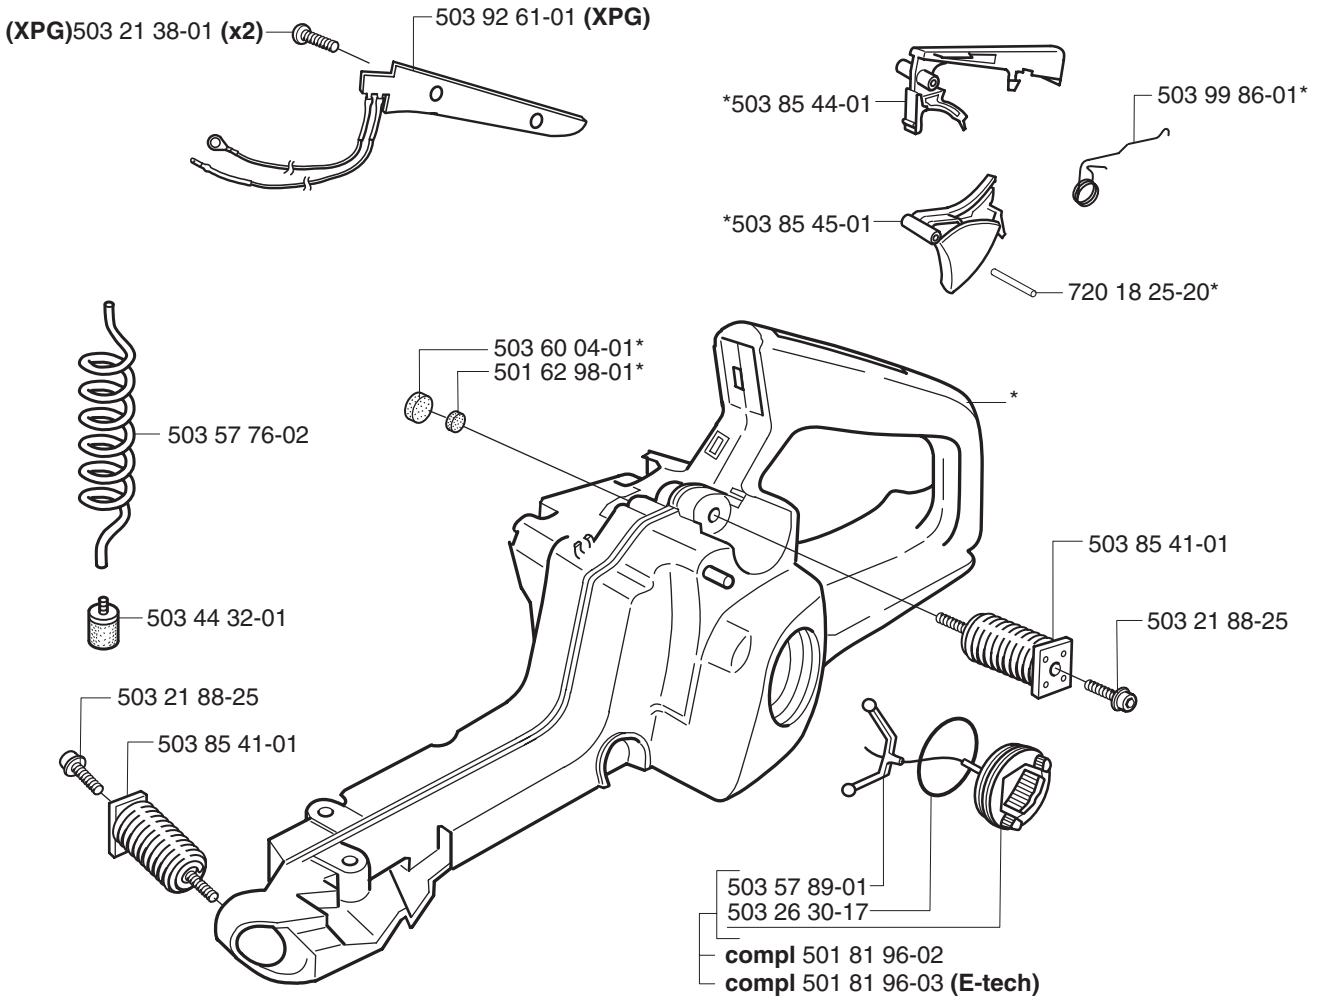

**compl 503 86 28-02 (DF)
**compl 537 07 54-01 (E-tech)

G

H

*compl 537 17 19-03

J *compl 503 86 37-71

K *compl 503 90 93-01 **compl 503 90 93-02 (XPG)

L

Heated carburettor

M

*compl 537 10 47-01

N

*compl 503 28 32-07 ZAMA C3-EL17

*compl 503 28 32-08 ZAMA C3-EL18 (EPA)

ZAMA C3-EL17 ZAMA C3-EL18

① 537 17 79-01
Set of gaskets
Dichtungssatz
Jeu de joints
Juego de juntas
Packningssats