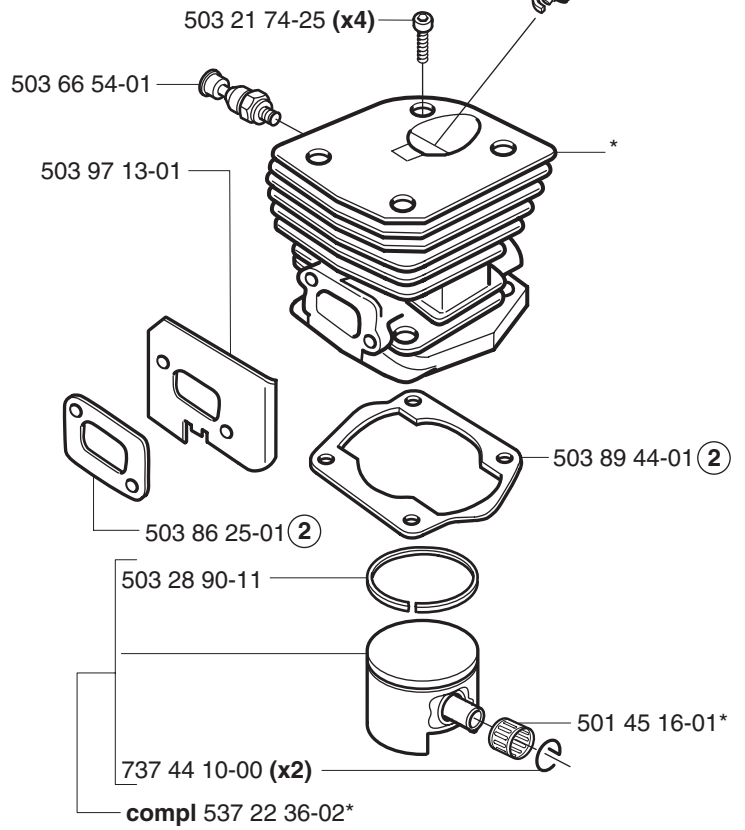

353, 353 EPA I

Spare parts

Ersatzteile

Pièces détachées

Reserve onderdelen

Repuestos

Reservdelar

A **compl 537 15 28-01

B compl 537 11 05-01

C *compl 503 90 90-02

*503 98 74-01

D *compl 537 25 31-02

503 23 51-11
BPMR7A

503 23 51-08
RCJ 7Y

E *compl 503 85 76-71

F *compl 503 86 27-02 (EU)

**compl 503 86 28-02 (DF)
**compl 537 07 54-01 (E-tech)

G

H

*compl 537 17 19-03

J *compl 503 86 37-71

K *compl 503 90 93-01 **compl 503 90 93-02 (XPG)

L

Heated carburettor

M

*compl 537 10 47-01

N

*compl 503 28 32-07 ZAMA C3-EL17

*compl 503 28 32-08 ZAMA C3-EL18 (EPA)

ZAMA C3-EL17 ZAMA C3-EL18

① 537 17 79-01
Set of gaskets
Dichtungssatz
Jeu de joints
Juego de juntas
Packningssats