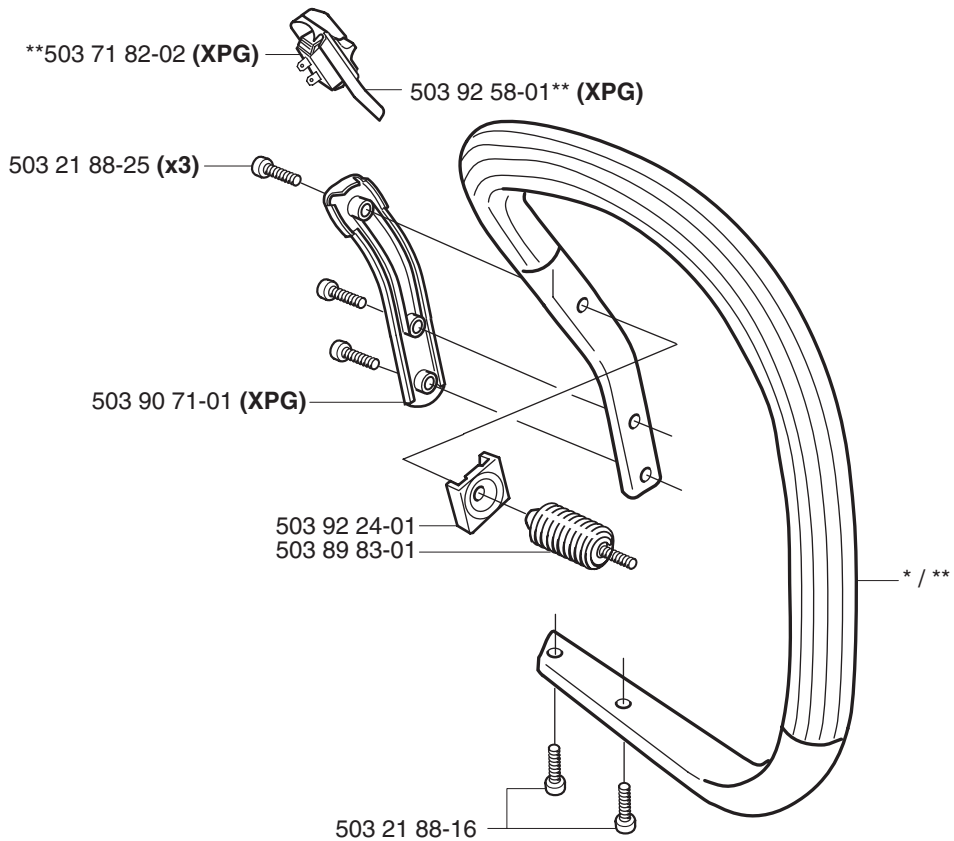

B compl 537 11 05-01

C *compl 503 90 90-02

*503 98 74-01

D *compl 537 25 31-02

503 23 51-11
BPMR7A

503 23 51-08
RCJ 7Y

E *compl 503 85 76-71

F *compl 503 86 27-02 (EU)

**compl 503 86 28-02 (DF)
**compl 537 07 54-01 (E-tech)

G

H

*compl 537 17 19-03

J *compl 503 86 37-71

K *compl 503 90 93-01 **compl 503 90 93-02 (XPG)

L

Heated carburettor

M

*compl 537 10 47-01

N

*compl 503 28 32-07 ZAMA C3-EL17

*compl 503 28 32-08 ZAMA C3-EL18 (EPA)

ZAMA C3-EL17 ZAMA C3-EL18

① 537 17 79-01
Set of gaskets
Dichtungssatz
Jeu de joints
Juego de juntas
Packningssats