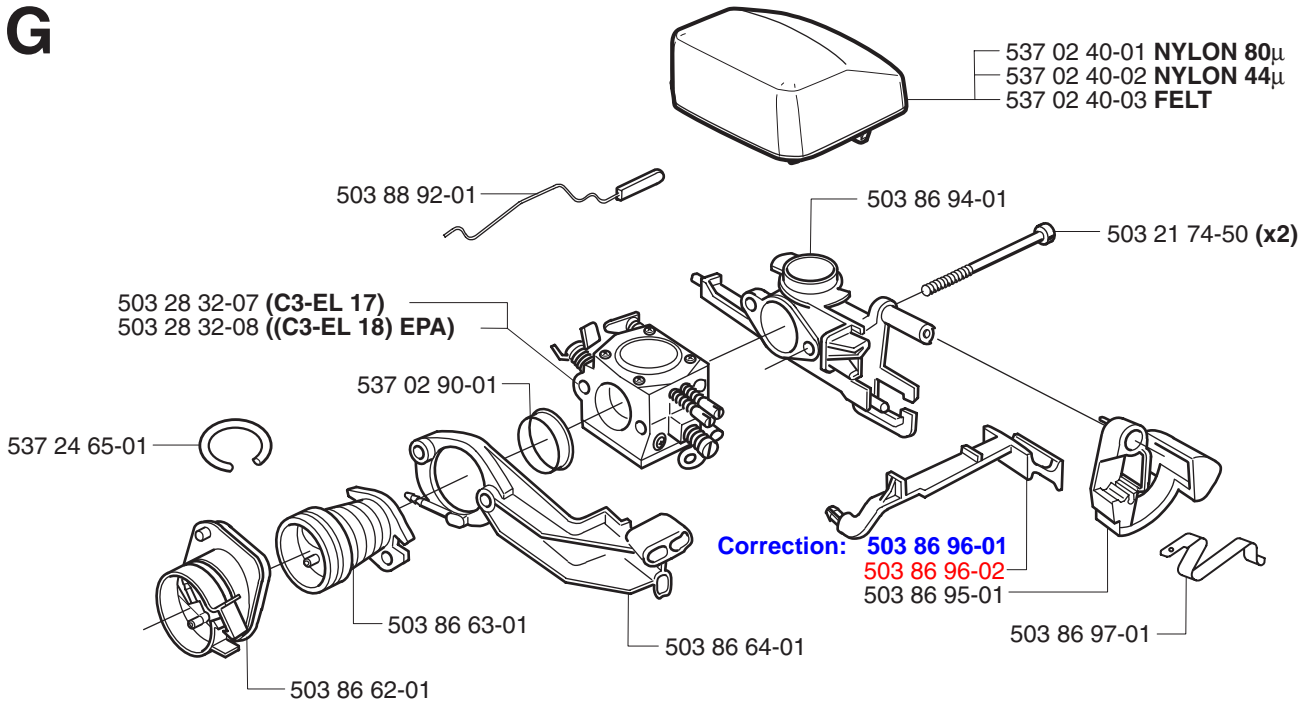

353, 353 EPA I

Spare parts

Ersatzteile

Pièces détachées

Reserve onderdelen

Repuestos

Reservdelar

A **compl 537 15 28-01

B compl 537 11 05-01

C *compl 503 90 90-02

*503 98 74-01

D *compl 537 25 31-02

503 23 51-11
BPMR7A

503 23 51-08
RCJ 7Y

E *compl 503 85 76-71

F *compl 503 86 27-02 (EU)

**compl 503 86 28-02 (DF)
**compl 537 07 54-01 (E-tech)

G

H

*compl 537 17 19-03

J *compl 503 86 37-71

K *compl 503 90 93-01 **compl 503 90 93-02 (XPG)

L

Heated carburettor

M

*compl 537 10 47-01

N

*compl 503 28 32-07 ZAMA C3-EL17

*compl 503 28 32-08 ZAMA C3-EL18 (EPA)

ZAMA C3-EL17 ZAMA C3-EL18

① 537 17 79-01
Set of gaskets
Dichtungssatz
Jeu de joints
Juego de juntas
Packningssats