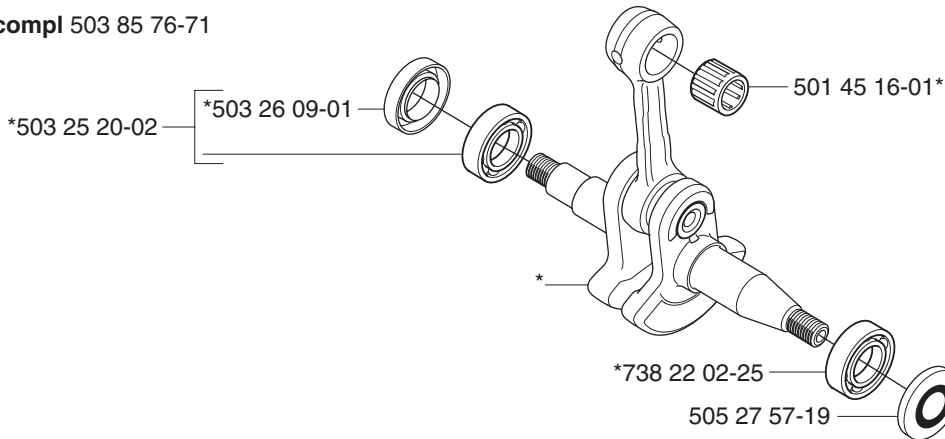

353, 353 EPA I

Spare parts

Ersatzteile

Pièces détachées

Reserve onderdelen

Repuestos

Reservdelar

A **compl 537 15 28-01

B compl 537 11 05-01

C *compl 503 90 90-02

*503 98 74-01

D *compl 537 25 31-02

503 23 51-11
BPMR7A

503 23 51-08
RCJ 7Y

E *compl 503 85 76-71

F *compl 503 86 27-02 (EU)

**compl 503 86 28-02 (DF)
**compl 537 07 54-01 (E-tech)

G

H

*compl 537 17 19-03

J *compl 503 86 37-71

K *compl 503 90 93-01 **compl 503 90 93-02 (XPG)

L

Heated carburettor

M

*compl 537 10 47-01

N

*compl 503 28 32-07 ZAMA C3-EL17

*compl 503 28 32-08 ZAMA C3-EL18 (EPA)

ZAMA C3-EL17 ZAMA C3-EL18

① 537 17 79-01
Set of gaskets
Dichtungssatz
Jeu de joints
Juego de juntas
Packningssats